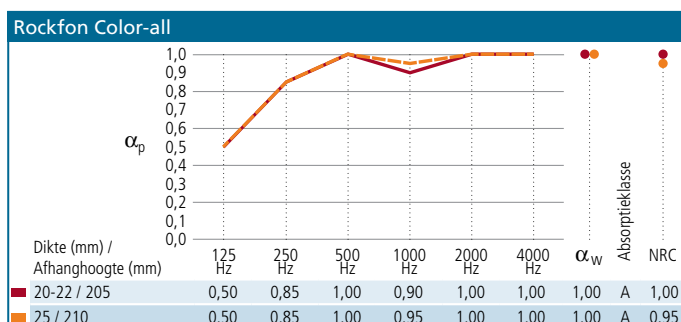

## GELUIDSABSORPTIE

Geluidsabsorptie wordt gemeten volgens ISO 354. Geluidsabsorptiewaardes  $\alpha_p$ ,  $\alpha_w$  en absorptieklasse worden berekend in overeenstemming met ISO 11654. De geluidsreductiecoëfficiënt (NRC) wordt getest volgens ASTM C423.