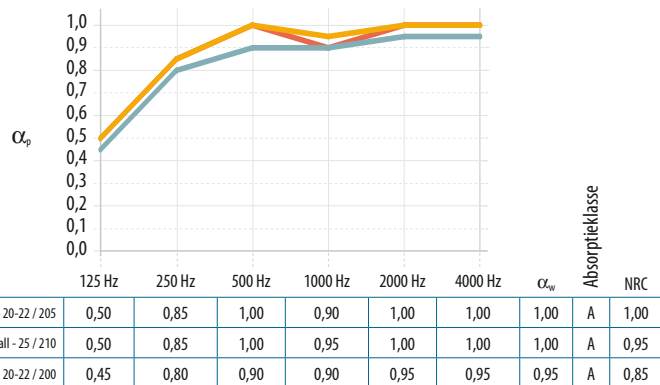

α_w : tot 1,00 (Klasse A)

Brandreactie

A1
Precious tones: A2-s1,d0

Lichtreflectie

Kleurafhankelijk.

Luchtvochtigheid en dimensiestabiliteit

Tot 100% RV
1/C/ON
2/C/ON bij panelen met een breedte en lengte > 700 mm