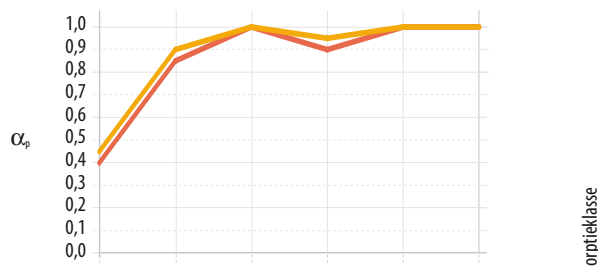

ASSORTIMENT

Kantafwerking	Afmetingen (mm)	Gewicht (kg/m ²)	Aanbevolen installatiesysteem
 A15	600 x 600 x 20	2,1	Chicago Metallic T15 Hook 7500
	1200 x 600 x 20		
 A24	600 x 600 x 20	2,5	Chicago Metallic T24 Hook 850
	1200 x 600 x 20		
	600 x 600 x 25		
	1200 x 600 x 25		
	1500 x 600 x 25		
	1800 x 600 x 25		
	2100 x 600 x 25		
	2400 x 600 x 25		
1200 x 1200 x 25			

PRESTATIES

Geluidsabsorptie

α_w : tot 1,00 (Class A)

Dikte (mm) / Afhanghoogte (mm)	125 Hz	250 Hz	500 Hz	1000 Hz	2000 Hz	4000 Hz	α_w	Absorptieklasse	NRC
20 / 220	0,40	0,85	1,00	0,90	1,00	1,00	1,00	A	0,95
25 / 225	0,45	0,90	1,00	0,95	1,00	1,00	1,00	A	0,95