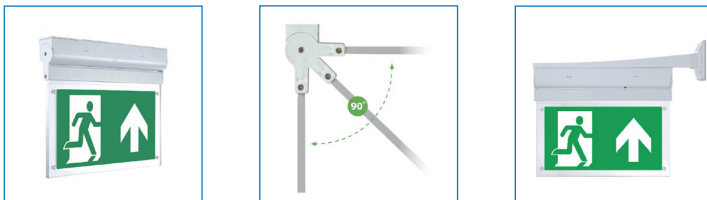

SURFACE

OPBOUW LED NOODVERLICHTING

Surface opbouw led noodverlichtingsarmatuur met witte kunststof behuizing. De onderhangende plexiplaat zorgt voor een luxe uitstraling en is 90° kantelbaar, hierdoor kan het armatuur aan zowel de wand en het plafond worden bevestigd. Het armatuur is dubbelzijdig leesbaar wordt geleverd met de pictogramplaten man pijl links, rechts, boven en witte blindplaat (zichtbereik 28m). Het armatuur is uitgevoerd met een testknop, led indicator en 3 uren accu en brandt continu (maintained).

Specificaties

Levensduur	>45.000 branduren	Accu	3 uur
Aansluiting	Intern aansluitblok	Powerfactor	>0,75
Voltage	230V AC	LED Chip	Epistar 3835 SMD
Accupack	Ni-Cd 3,6V 900mAh	Garantie	3 jaar op de elektronica, 1 jaar op de accu

Productinformatie

Artikelnummer	Wattage	Kelvin	Testfunctie	Afmeting
FL41003	2W	6000K	ST-Testknop	230x310x35mm

Opties

Artikelnummer	Omschrijving
FL41011	Inbouwframe
FL41016	Muurbeugel voor zij montage
FL81090	Accupack Ni-Cd 3,6V 900mAh
FL41033	Pictogram man pijl beneden
FL41019	Pictogramset t.b.v. trap naar boven
FL41020	Pictogramset t.b.v. trap naar beneden

Details

Meegeleverde pictogrammen

Afmetingen