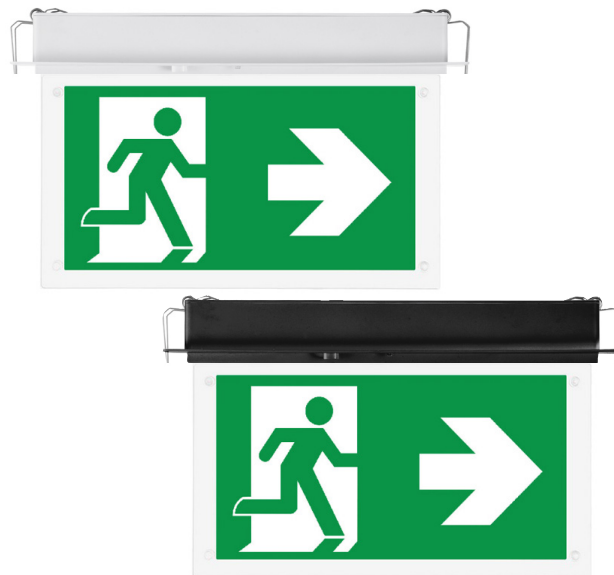

## INBOUW LED NOODVERLICHTING

De Recessed inbouw led noodverlichting met witte of zwarte kunststof behuizing en onderhangende plaat van plexiglas is dubbelzijdig leesbaar. Het armatuur wordt geleverd inclusief pictogramplaten man pijl links, rechts, boven en witte blindplaat (zichtbereik 28m). Het armatuur is eenvoudig te monteren middels de bijgeleverde klemveren en is uitgevoerd met AT-autotest functie, testknop, led indicator en 3 uren duurzame LifePo4 accu. Het armatuur brandt maintained (continu).