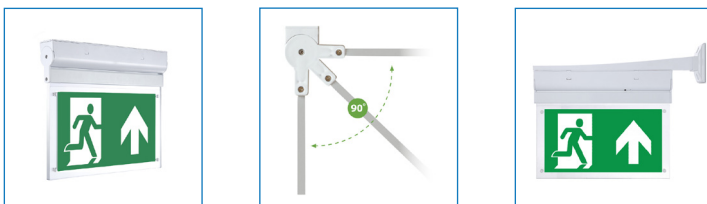

AUTOTEST SURFACE

OPBOUW LED NOODVERLICHTING

Surface opbouw led noodverlichtingsarmatuur met witte of zwarte kunststof behuizing. De onderhangende plexiplaat is 90° kantelbaar, hierdoor kan het armatuur aan zowel de wand en het plafond worden bevestigd. Het armatuur is dubbelzijdig leesbaar wordt geleverd met de pictogramplaten man pijl links, rechts, boven en witte blindplaat (zichtbereik 28m). Het armatuur is uitgevoerd met AT-autotest functie, testknop, led indicator en 3 uren duurzame LifePo4 accu. Het armatuur brandt maintained (continu).

Specificaties

Levensduur	>50.000 branduren	Accu duur	3 uur
Aansluiting	Intern aansluitblok	Powerfactor	>0,75
Voltage	230V AC	LED Chip	Epistar 2835 SMD
Accupack	LifePo4 3,2V 1500mAh	Garantie	5 jaar

Productinformatie

Artikelnummer	Wattage	Kelvin	Behuizing	Testfunctie	Afmeting
FL41048	2W	6000K	Wit	AT-testknop	230x310x35mm
FL41073	2W	6000K	Zwart	AT-testknop	230x310x35mm

Opties

Artikelnummer	Omschrijving
FL41011	Inbouwframe wit
FL41147	Inbouwframe zwart
FL41016	Muurbeugel wit voor zij montage
FL41148	Muurbeugel zwart voor zij montage
FL41033	Pictogram man pijl beneden
FL41019	Pictogramset t.b.v. trap naar boven
FL41020	Pictogramset t.b.v. trap naar beneden
FL81106	Accupack LifePo4 3,2V 1500mAh

Details

Afmetingen

Meegeleverde pictogrammen