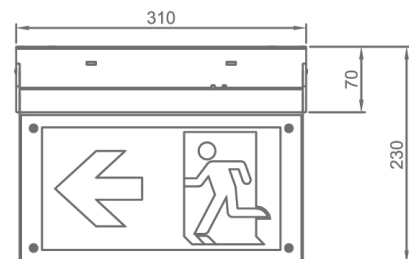

Artikelnummer	Wattage	Kelvin	Behuizing	Testfunctie	Afmeting
FL41048	2W	6000K	Wit	AT-testknop	230x310x35mm
FL41073	2W	6000K	Zwart	AT-testknop	230x310x35mm

Opties

Artikelnummer	Omschrijving
FL41011	Inbouwframe wit
FL41147	Inbouwframe zwart
FL41016	Muurbeugel wit voor zij montage
FL41148	Muurbeugel zwart voor zij montage
FL41033	Pictogram man pijl beneden
FL41019	Pictogramset t.b.v. trap naar boven
FL41020	Pictogramset t.b.v. trap naar beneden
FL81106	Accupack LifePo4 3,2V 1500mAh

Details

Afmetingen

Meegeleverde pictogrammen