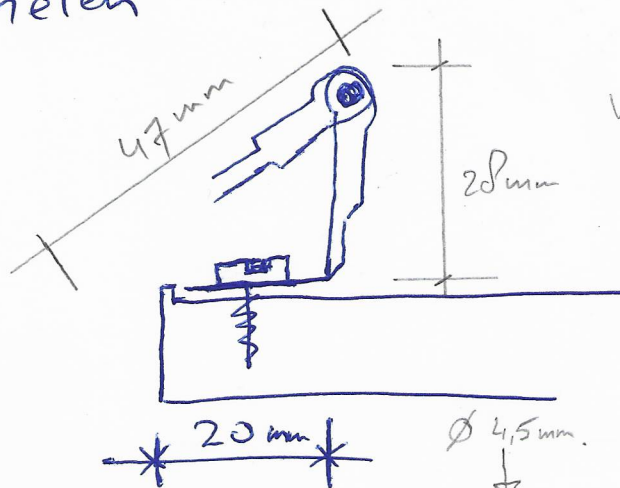

2000

In bouw klemmen set.
voor led panelen

CLIPS FOR BIG PANELS 6060
1 SET = 4 PCS

NO195

Veerclip in
hoogste stand
70mm

Beghler
BX01-0103