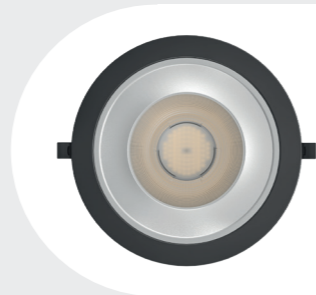

Downlights Thunder Series

10 WATT | 14 WATT | 20 WATT | 28 WATT

LED Downlight met verdiepte reflector en instelbare CCT mogelijkheid

De lichtkleur is d.m.v. een switch aan de bovenzijde aan te passen naar 3000, 4000 en 5700K. De downlight wordt geleverd inclusief een externe A-klasse led driver met universele GST18 i3 connector. Voor de 14W en 28W variant is er een opbouwframe beschikbaar, waardoor de downlight getransformeerd kan worden tot een opbouw downlight.

Externe noodaccu beschikbaar voor 28W, 20W en 14W.

- ✓ Verdiepte LED, geen verblinding (UGR <16)
- ✓ Aluminium behuizing met optimale afwerking
- ✓ Witte of zwarte ring
- ✓ Zeer lange levensduur (L90: 50.000 branduren) en onderhoudsvrij
- ✓ Geleverd inclusief aansluitkabel van 1,5 meter
- ✓ Instelbare kleurtemperatuur d.m.v switch (Tri-White)
- ✓ Driver met universele GST18 i3 connector
- ✓ 5 jaar garantie op downlight en driver