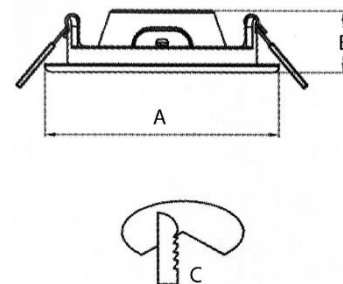

Technische specificaties

Down lights | Mistral Slim Series

Artikelnr.	Vermogen	Lichtkleur	Dimbaar	CCT	Lichtopbrengst	Diameter (A)	Diepte (B)	Gatmaat (C)
8073-0002	6 WATT	Neutraal Wit	Triac	4000 Kelvin	77,6 Lumen/Watt	115 mm	31 mm	100~110 mm
8073-0004	6 WATT	Warm Wit	Triac	3000 Kelvin	73,36 Lumen/Watt	115 mm	31 mm	100~110 mm

8073-0006	12 WATT	Neutraal Wit	Triac	4000 Kelvin	74,36 Lumen/Watt	170 mm	32 mm	150~160 mm
8073-0008	12 WATT	Warm Wit	Triac	3000 Kelvin	68,26 Lumen/Watt	170 mm	32 mm	150~160 mm

8073-0010	18 WATT	Neutraal Wit	Triac	4000 Kelvin	80,99 Lumen/Watt	220 mm	32 mm	200~210 mm
8073-0012	18 WATT	Warm Wit	Triac	3000 Kelvin	75,07 Lumen/Watt	220 mm	32 mm	200~210 mm

IP20
IP44

Accessoires

Artikelnr.	Omschrijving
8064-0010	Opbouwframe t.b.v. 6W Mistral
8064-0011	Opbouwframe t.b.v. 12W Mistral
8064-0012	Opbouwframe t.b.v. 18W Mistral
8064-0020	Aansluitbox met trekontlasting
8900-0022	GST18 male aansluitkabel gestripte draad 1,5meter
8900-0023	Eurostekker aansluitkabel gestripte draad 1,5meter