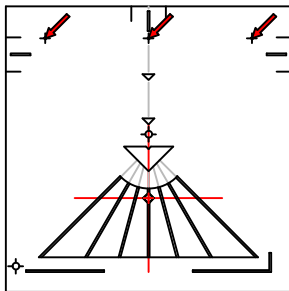

116x116 cm

aftekenen
midden van het wandpaneel op de muur

aftekenen midden
wandpaneel en verticale lijn voor afstandhouder

aftekenen boorgaten
voor wandbevestigingsprofiel op de muur

aftekenen hoogte
paneelbevestigingsprofiel

montage
wandbevestigingsprofiel op de muur

insteken
paneelbevestigingsprofiel op de lijn
en insteken afstandhouder