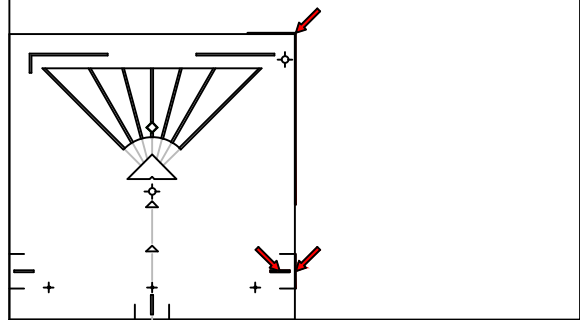

116x116 cm

aftekenen
midden van het wandpaneel op de muur

aftekenen midden
wandpaneel en verticale lijn voor afstandhouder

aftekenen boorgaten
voor wandbevestigingsprofiel op de muur

aftekenen hoogte
paneelbevestigingsprofiel

montage
wandbevestigingsprofiel op de muur

insteken
paneelbevestigingsprofiel op de lijn
en insteken afstandhouder