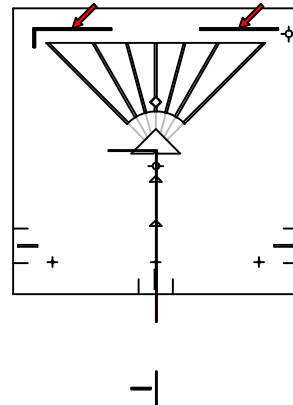

116x116 cm

aftekenen
midden van het wandpaneel op de muur

aftekenen midden
wandpaneel en verticale lijn voor afstandhouder

aftekenen boorgaten
voor wandbevestigingsprofiel op de muur

aftekenen hoogte
paneelbevestigingsprofiel

montage
wandbevestigingsprofiel op de muur

insteken
paneelbevestigingsprofiel op de lijn
en insteken afstandhouder