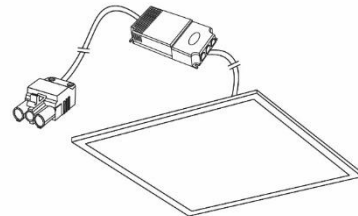

Artikelnr.	Lichtkleur	Dimbaar	CCT	Vermogen	Lichtopbrengst
8066-0098	Neutraal Wit	Nee	4000 Kelvin	36 WATT	>125 Lumen/Watt
8068-0096	Koud Wit	Nee	6000 Kelvin	30 WATT	>125 Lumen/Watt
8068-0098	Neutraal Wit	Nee	4000 Kelvin	30 WATT	>125 Lumen/Watt
8068-0099	Warm Wit	Nee	3000 Kelvin	30 WATT	>125 Lumen/Watt