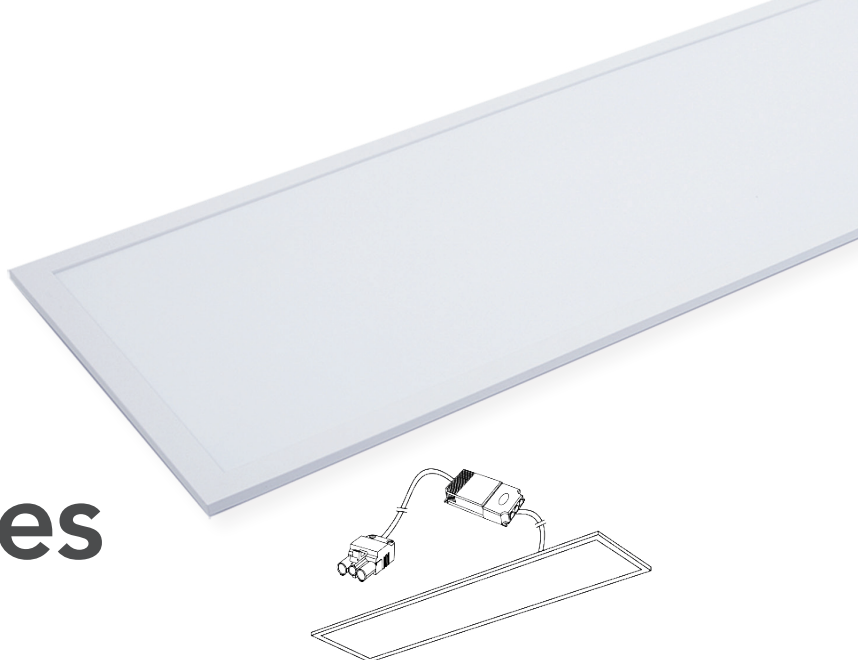

Panelen Sunset Backlit Series

60 X 60 CM | UGR <19

LED Panel Sunset Backlit UGR<19

Hoge kwaliteit LED paneel met een standaard Lumen/Watt verhouding van tenminste 130Lm/Watt en een A-klasse trillingsvrije LED driver met een PF van > 0,95.

De panelen hebben een zeer lange levensduur (L90: 50.000 branduren) en zijn onderhoudsvrij.

- ✓ Trillingsvrije driver
- ✓ CRI >80Ra
- ✓ Zeer lange levensduur en onderhoudsvrij
- ✓ Geleverd inclusief aansluitkabel van 1,5 meter
- ✓ Driver met universele GST18 i3 connector
- ✓ 5 jaar garantie op paneel en driver
- ✓ Minimale verblinding (UGR<19), geschikt voor kantoortoepassing (NEN-EN 12464-1)

Accessoires Sunset panelen

Artikelnr.	Omschrijving
8064-0030	Opbouwframe (H: 70 mm)
8064-0032	Ophangset Max. 150 cm
8064-0033	Klemveren
8999-0155	Noodbatterij
8900-0003	Omvormkabel GST18 → Euro 20 cm ongeard 2 x 0,75 mm

Panelen Sunset Backlit Series

30 X 120 CM | UGR <19

LED Panel Sunset Backlit UGR<19

Hoge kwaliteit LED paneel met een standaard Lumen/Watt verhouding van tenminste 130Lm/Watt en een A-klasse trillingsvrije LED driver met een PF van > 0,95.