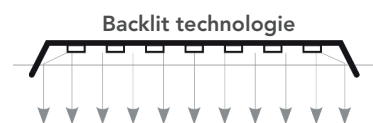

Panelen Sunset Backlit Series

60 X 60 CM | UGR <19

LED Panel Sunset Backlit UGR<19

Hoge kwaliteit LED paneel met een standaard Lumen/Watt verhouding van tenminste 130Lm/Watt en een A-klasse trillingsvrije LED driver met een PF van > 0,95.

De panelen hebben een zeer lange levensduur (L90: 50.000 branduren) en zijn onderhoudsvrij.

- ✓ Trillingsvrije driver
- ✓ CRI >80Ra
- ✓ Zeer lange levensduur en onderhoudsvrij
- ✓ Geleverd inclusief aansluitkabel van 1,5 meter
- ✓ Driver met universele GST18 i3 connector
- ✓ 5 jaar garantie op paneel en driver
- ✓ Minimale verblinding (UGR<19), geschikt voor kantoortoepassing (NEN-EN 12464-1)