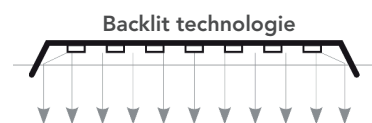

Backlit technologie