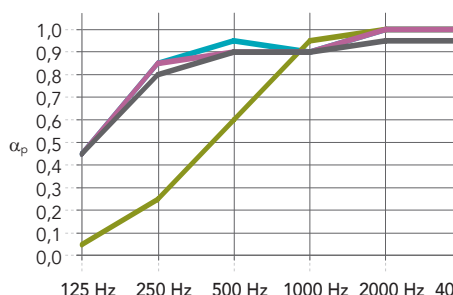

## Prestaties

### Geluidsabsorptie

$\alpha_w$ : tot 1,00 (Klasse A)

Kantafwerking: Dikte (mm) / Afhanghoogte (mm)

	125 Hz	250 Hz	500 Hz	1000 Hz	2000 Hz	4000 Hz	$\alpha_w$	Absorptieklasse	NRC
A: 20 / 205	0,50	0,85	1,00	0,90	1,00	1,00	1,00	A	1,00
A: 25 / 210	0,50	0,85	1,00	0,95	1,00	1,00	1,00	A	0,95