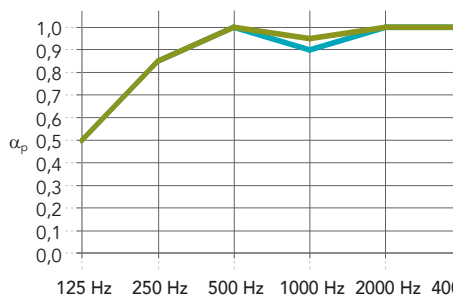

### Geluidsabsorptie

$\alpha_w$ : tot 1,00 (Klasse A)

Kantafwerking: Dikte (mm) / Afhanghoogte (mm)

	125 Hz	250 Hz	500 Hz	1000 Hz	2000 Hz	4000 Hz	$\alpha_w$	Absorptieklasse	NRC
A: 20 / 205	0,50	0,85	1,00	0,90	1,00	1,00	1,00	A	1,00
A: 25 / 210	0,50	0,85	1,00	0,95	1,00	1,00	1,00	A	0,95