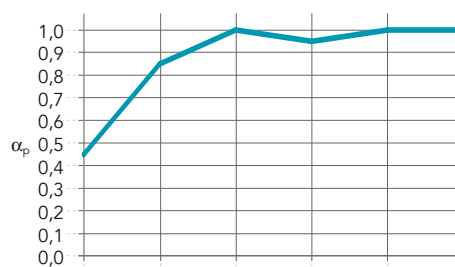

Prestaties

Geluidsabsorptie

α_w : 1,00 (Klasse A)

Dikte (mm) /
Afhanghoogte (mm)

Dikte (mm) / Afhanghoogte (mm)	125 Hz	250 Hz	500 Hz	1000 Hz	2000 Hz	4000 Hz	α_w	Absorptieklasse	NRC
20-25 / 200	0,45	0,85	1,00	0,95	1,00	1,00	1,00	A	0,95