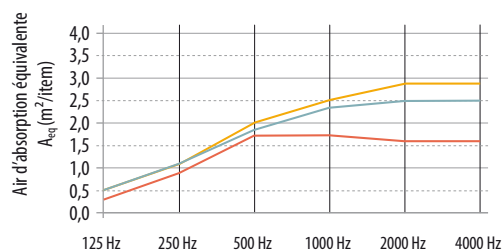

125 Hz	250 Hz	500 Hz	1000 Hz	2000 Hz	4000 Hz
Square 1160 module seul** (hauteur de suspension: 13 mm)	0,2	0,9	1,7	1,7	1,6	1,6
Square 1160 module seul** (hauteur de suspension 500 mm)	0,5	1,1	2,0	2,5	2,7	2,7
Square 1160 rangée of 5 items, 300 mm distance (hauteur de suspension 500 mm)	0,5	1,1	1,8	2,3	2,5	2,5