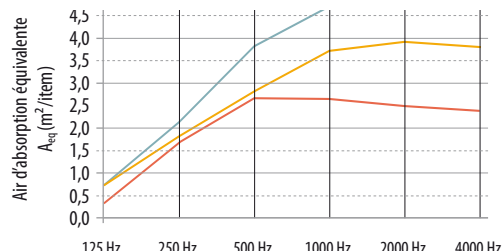

125 Hz	250 Hz	500 Hz	1000 Hz	2000 Hz	4000 Hz
Rectangle 1760 module seul (hauteur de suspension: 13 mm)	0,3	1,7	2,7	2,6	2,5	2,4
Rectangle 1760 module seul (hauteur de suspension: 500 mm)	0,7	1,8	2,8	3,7	3,9	3,8
Rectangle 2360 module seul (hauteur de suspension: 500 mm)	0,7	2,1	3,7	4,7	5,4	5,4

Brandreactie

A1
Rectangle 2360: A2-s1,d0

Lichtreflectie

86%
Rugzijde: 79%

Luchtvochtigheid en dimensiestabiliteit

Tot 100% RV
ROCKFON Eclipse kan niet worden toegepast in zwembaden of buitentoeepassingen. Voor meer informatie, contacteer ROCKFON.

Reinigbaarheid

- Stofzuiger

Hygiëne

Steenwol draagt niet bij aan de groei van micro-organismen.

Milieu

Volledig recycleerbaar

Binnenklimaat

Een selectie van ROCKFON producten beschikt over