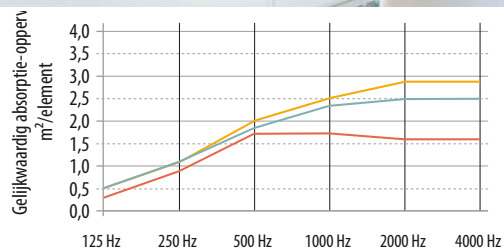

- RETAIL
- ONDERWIJS
- KANTOREN
- GEZOND-HEIDSZORG

PRESTATIES

Geluidsabsorptie

A_{eq} (m²/element)

* Afzonderlijke elementen moeten minstens 2000 mm uit elkaar worden geplaatst. Neem voor meer gegevens over de akoestiek contact op met de technische afdeling van ROCKFON. De akoestische prestaties van Rockfon Eclipse in kleuren kunnen negatief worden beïnvloed van 0 % tot 7,5 % afhankelijk van de frequentie en gekozen kleur.

	125 Hz	250 Hz	500 Hz	1000 Hz	2000 Hz	4000 Hz
Square 1160 enkelvoudig* (afhanghoogte: 13 mm)	0,2	0,9	1,7	1,7	1,6	1,6
Square 1160 enkelvoudig* (afhanghoogte 500mm)	0,5	1,1	2,0	2,5	2,7	2,7
Square 1160 serie van 5 panelen, 300mm afstand (afhanghoogte 500mm)	0,5	1,1	1,8	2,3	2,5	2,5