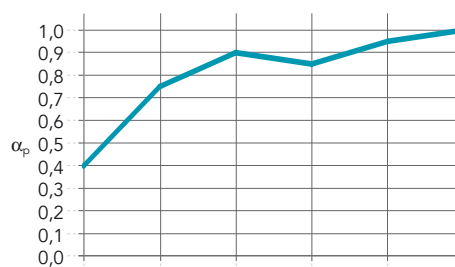

Prestaties

Geluidsabsorptie

α_w : 0,90 (Klasse A)

Dikte (mm) /
Afhanghoogte (mm)

	125 Hz	250 Hz	500 Hz	1000 Hz	2000 Hz	4000 Hz	α_w	Absorptieklasse	NRC
15 / 200	0,40	0,75	0,90	0,85	0,95	1,00	0,90	A	0,85

Brandreactie