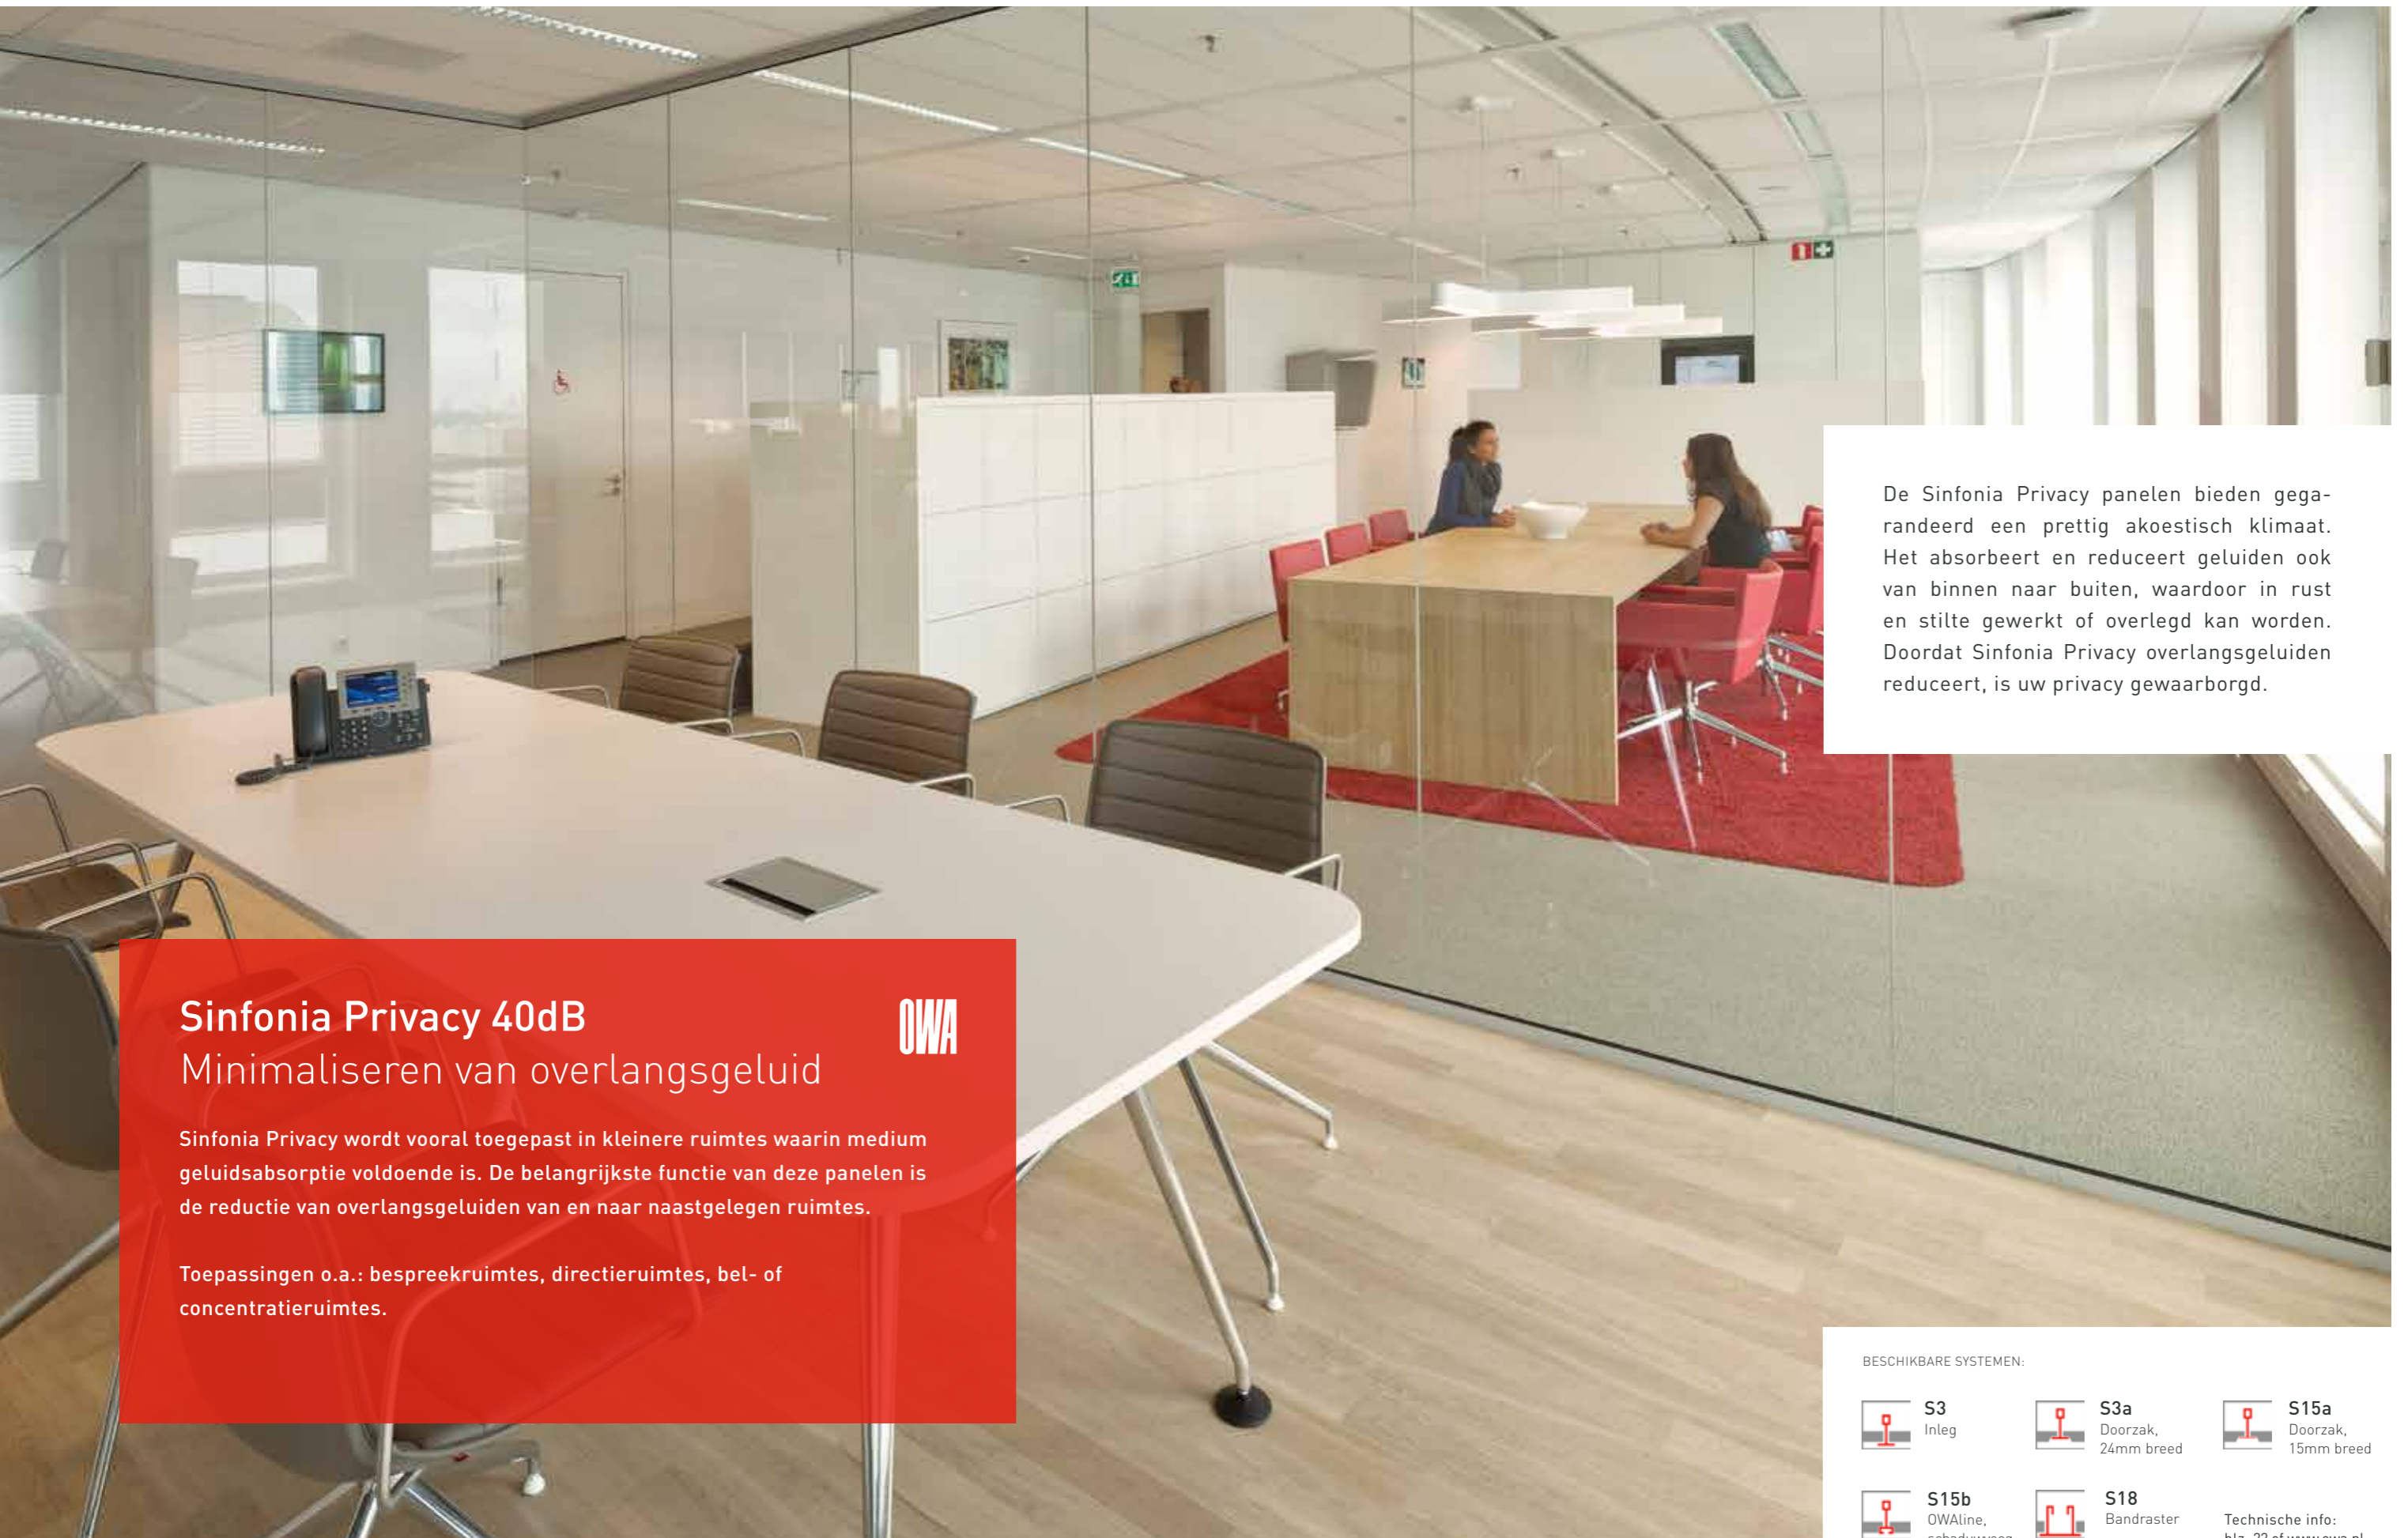

De Sinfonia Privacy panelen bieden gegarandeerd een prettig akoestisch klimaat. Het absorbeert en reduceert geluiden ook van binnen naar buiten, waardoor in rust en stilte gewerkt of overlegd kan worden. Doordat Sinfonia Privacy overlangsgeluiden reduceert, is uw privacy gewaarborgd.

Sinfonia Privacy 40dB

Minimaliseren van overlangsgeluid

OWA

Sinfonia Privacy wordt vooral toegepast in kleinere ruimtes waarin medium geluidsabsorptie voldoende is. De belangrijkste functie van deze panelen is de reductie van overlangsgeluiden van en naar naastgelegen ruimtes.

Toepassingen o.a.: bespreekruimtes, directieruimtes, bel- of concentratieruimtes.

BESCHIKBARE SYSTEMEN:

S3
Inleg

S3a
Doorzak,
24mm breed

S15a
Doorzak,
15mm breed

S15b
OWAline,
schaduwvoeg

S18
Bandraster

Technische info:
blz. 22 of www.owa.nl