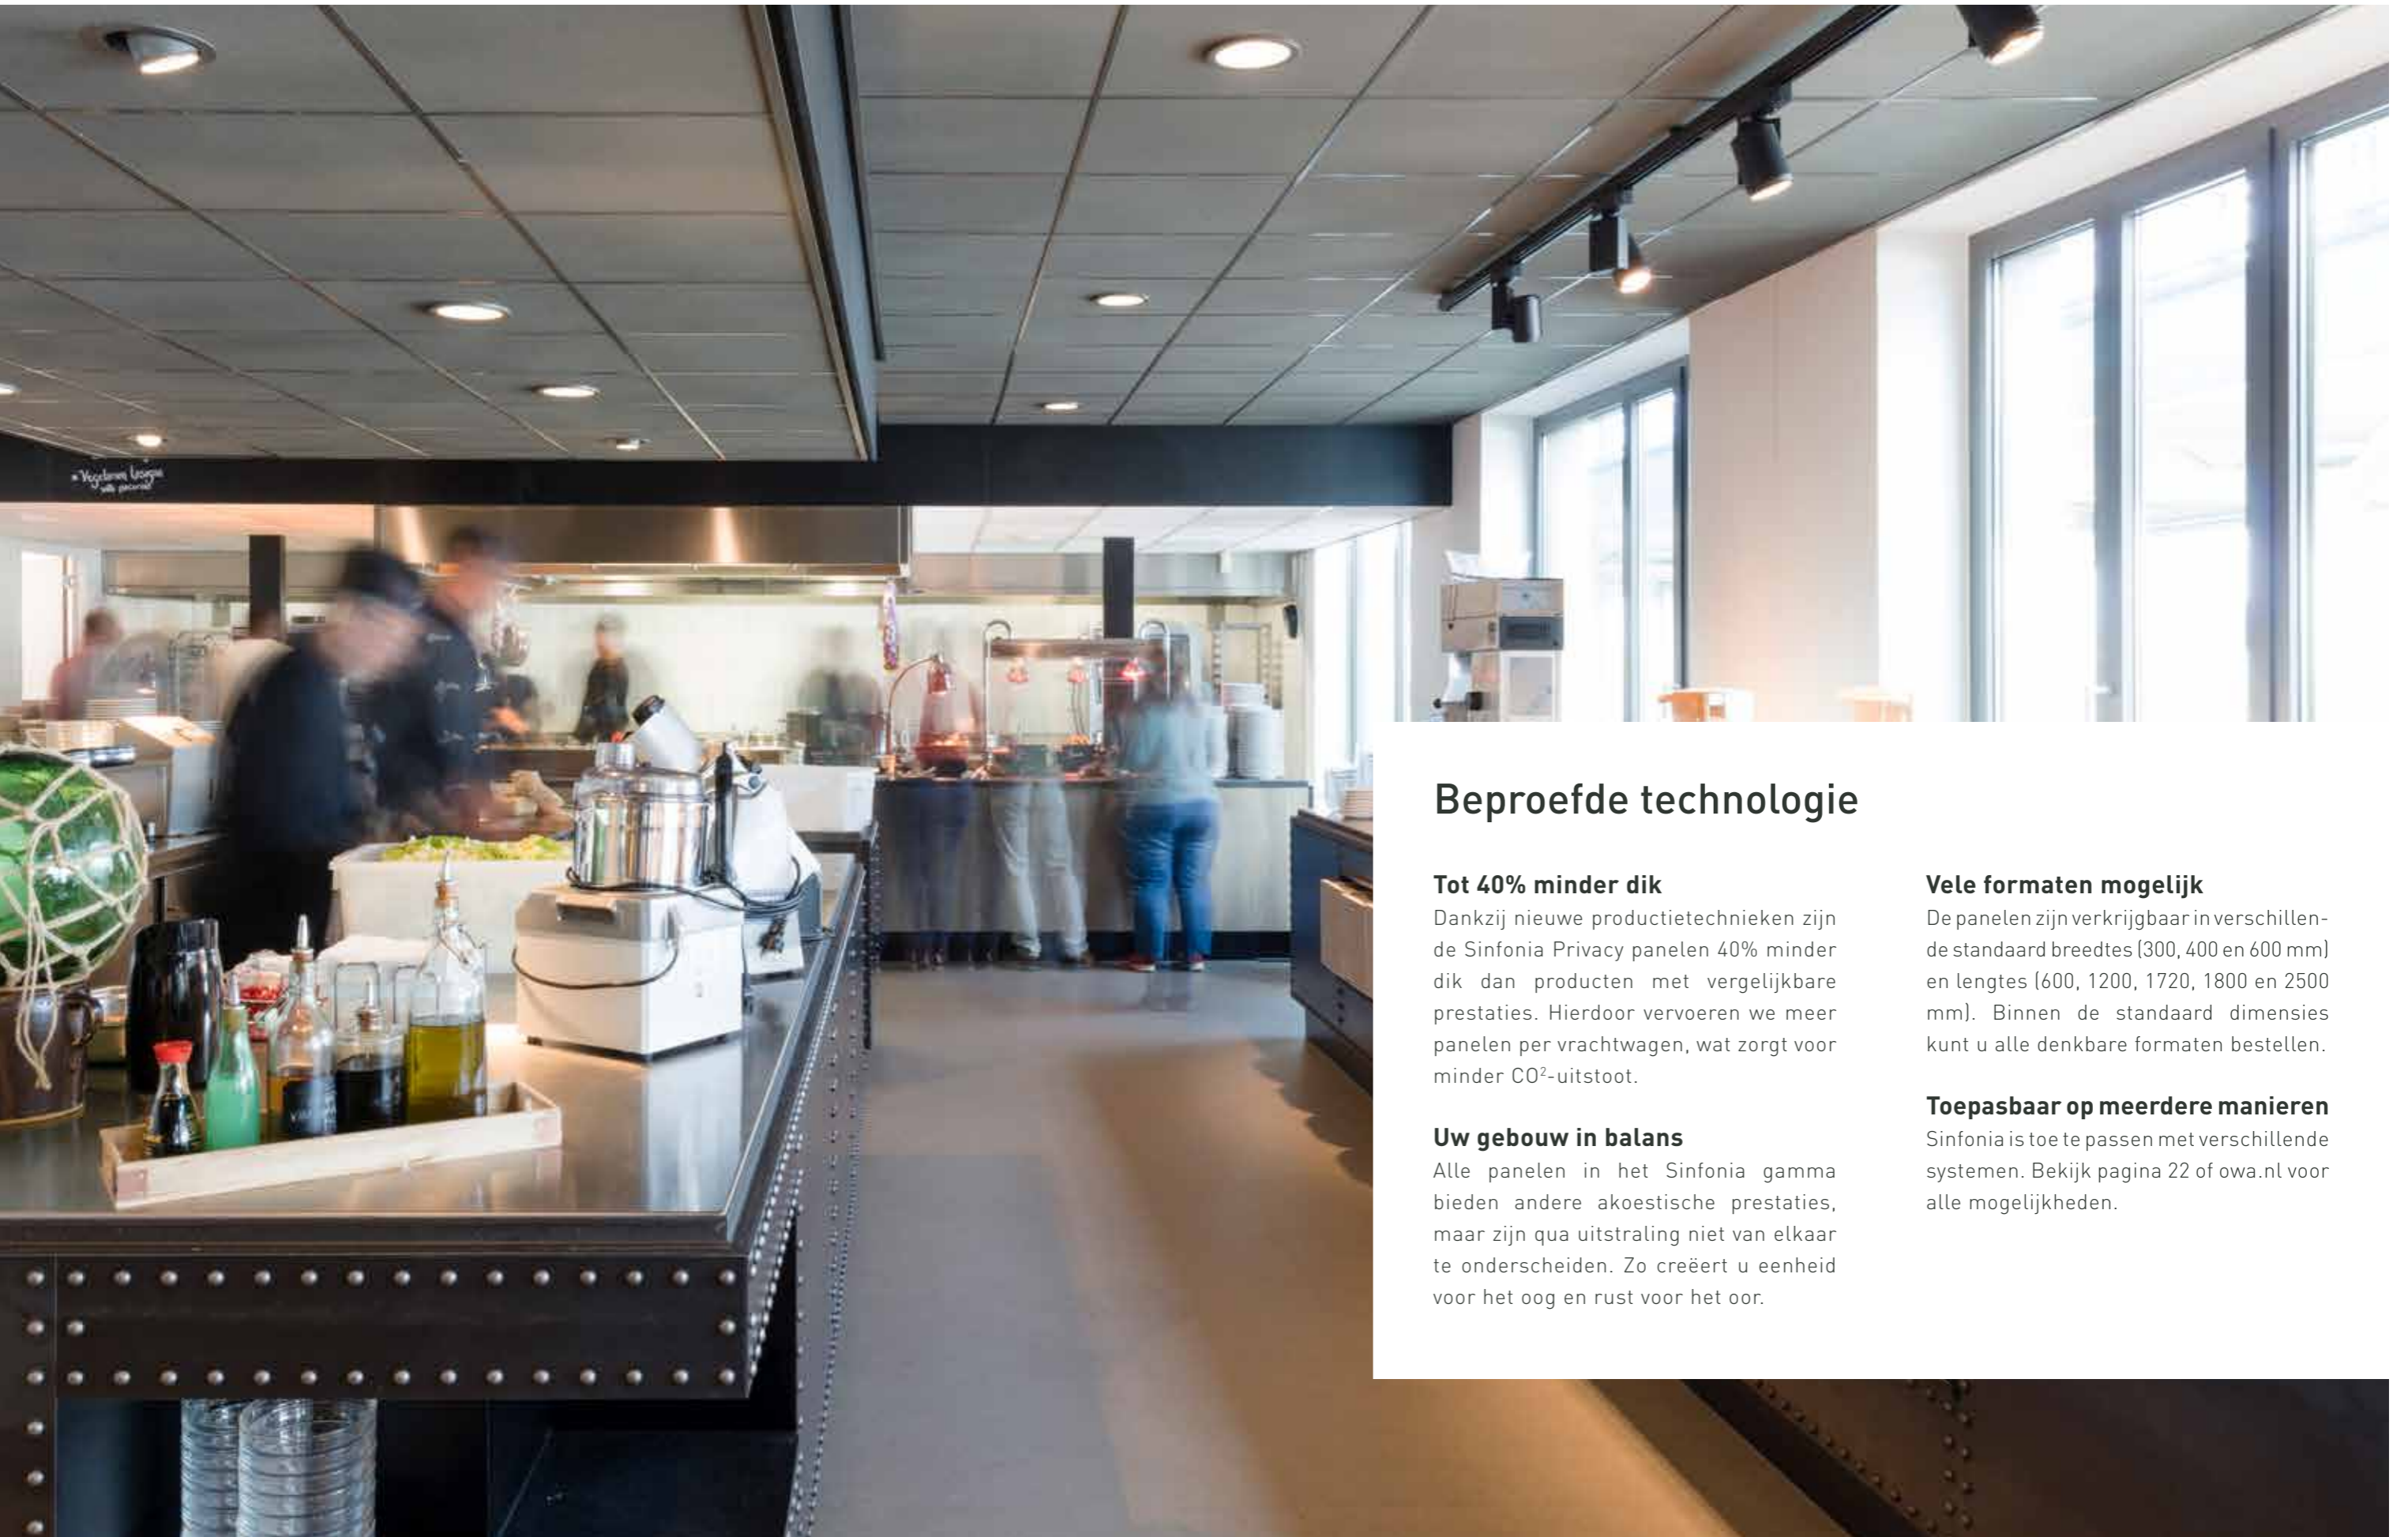

Beproefde technologie

Tot 40% minder dik

Dankzij nieuwe productietechnieken zijn de Sinfonia Privacy panelen 40% minder dik dan producten met vergelijkbare prestaties. Hierdoor vervoeren we meer panelen per vrachtwagen, wat zorgt voor minder CO²-uitstoot.