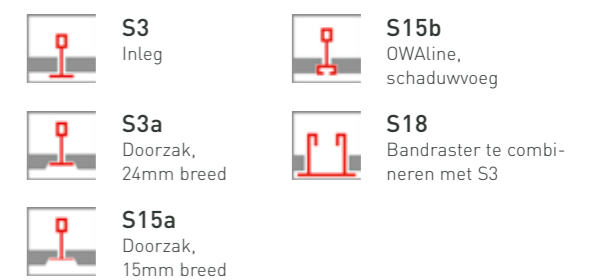

BESCHIKBARE OWACONSTRUCT SYSTEMEN

Overige specificaties:

Geldend voor alle varianten

Brandclassificatie:	A2-S1 d0 (EN 13501-1) klasse 1 (ASTM E84)/klasse A (ASTM E 1264) wit
Lichtreflectie:	Ca 87 (ISO 7724-2, ISO 7724-3) wit
Certificaten:	Cradle to Cradle, LEED, WELL, BREEAM, Der Blaue Engel, ISO 5
Relatieve vochtigheid:	tot 95% RH
Kleur:	Sinfonia producten zijn op aanvraag verkrijgbaar in alle RAL-kleuren. ***

* De akoestiek is afhankelijk van de plenumhoogte en de kantafwerking.
** Binnen de standaard dimensies kunt u alle denkbare formaten bestellen.
*** Behalve bij Sinfonia Reflecta.

Alle technische specificaties of bestekteksten nodig?

Kijk op www.owa.nl of vraag ernaar bij uw OWA specialist.