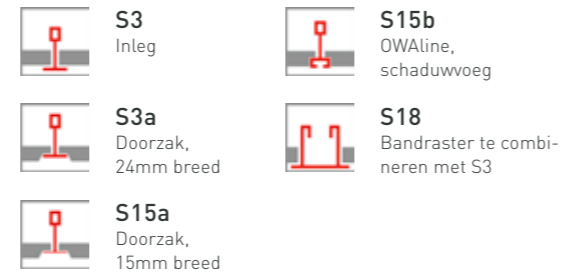

Sinfonia Silencia 1.0

Dikte:	20 mm nom.
Overlangsgeluidsisolatie*:	$D_{n,f,w}$ = tot 24 dB en CAC = tot 24 dB
Geluidsabsorptie*:	$\alpha_w = 1.0$ en NRC = 1.0
Brandwerendheid:	tot REI 45
Beschikbare formaten**:	Beschikbare breedtes: 300 mm, 400 mm, 600 mm. Beschikbare lengtes: 600 mm, 1200 mm, 1720 mm, 1800 mm, 2500 mm.

BESCHIKBARE OWACONSTRUCT SYSTEMEN

Sinfonia Premium tot 0.85

Dikte:	15 mm / 20 mm nom.
Overlangsgeluidsisolatie*:	$D_{n,f,w}$ = tot 28 dB en CAC = tot 30 dB
Geluidsabsorptie*:	$\alpha_w = \text{tot } 0.85$ en NRC = tot 0.85
Brandwerendheid:	tot REI 60
Beschikbare formaten**:	Beschikbare breedtes: 300 mm, 400 mm, 600 mm. Beschikbare lengtes: 600 mm, 1200 mm, 1720 mm, 1800 mm, 2500 mm.