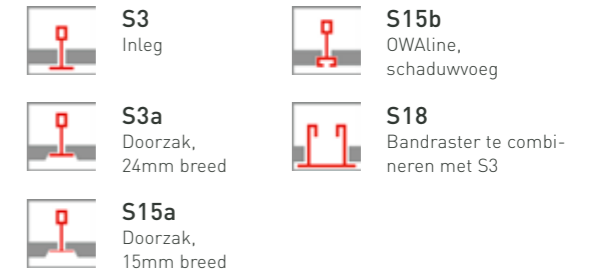

BESCHIKBARE OWACONSTRUCT SYSTEMEN

Sinfonia Privacy 40dB

Dikte:	20 mm nom.
Overlangsgeluidsisolatie*:	$D_{n,f,w}$ = tot 40 dB en CAC = tot 41 dB
Geluidsabsorptie*:	$\alpha_w = 0.70$ en NRC = 0.70
Brandwerendheid:	tot REI 180
Beschikbare formaten**:	Beschikbare breedtes: 300 mm, 400 mm, 600 mm. Beschikbare lengtes: 600 mm, 1200 mm, 1720 mm, 1800 mm, 2500 mm.