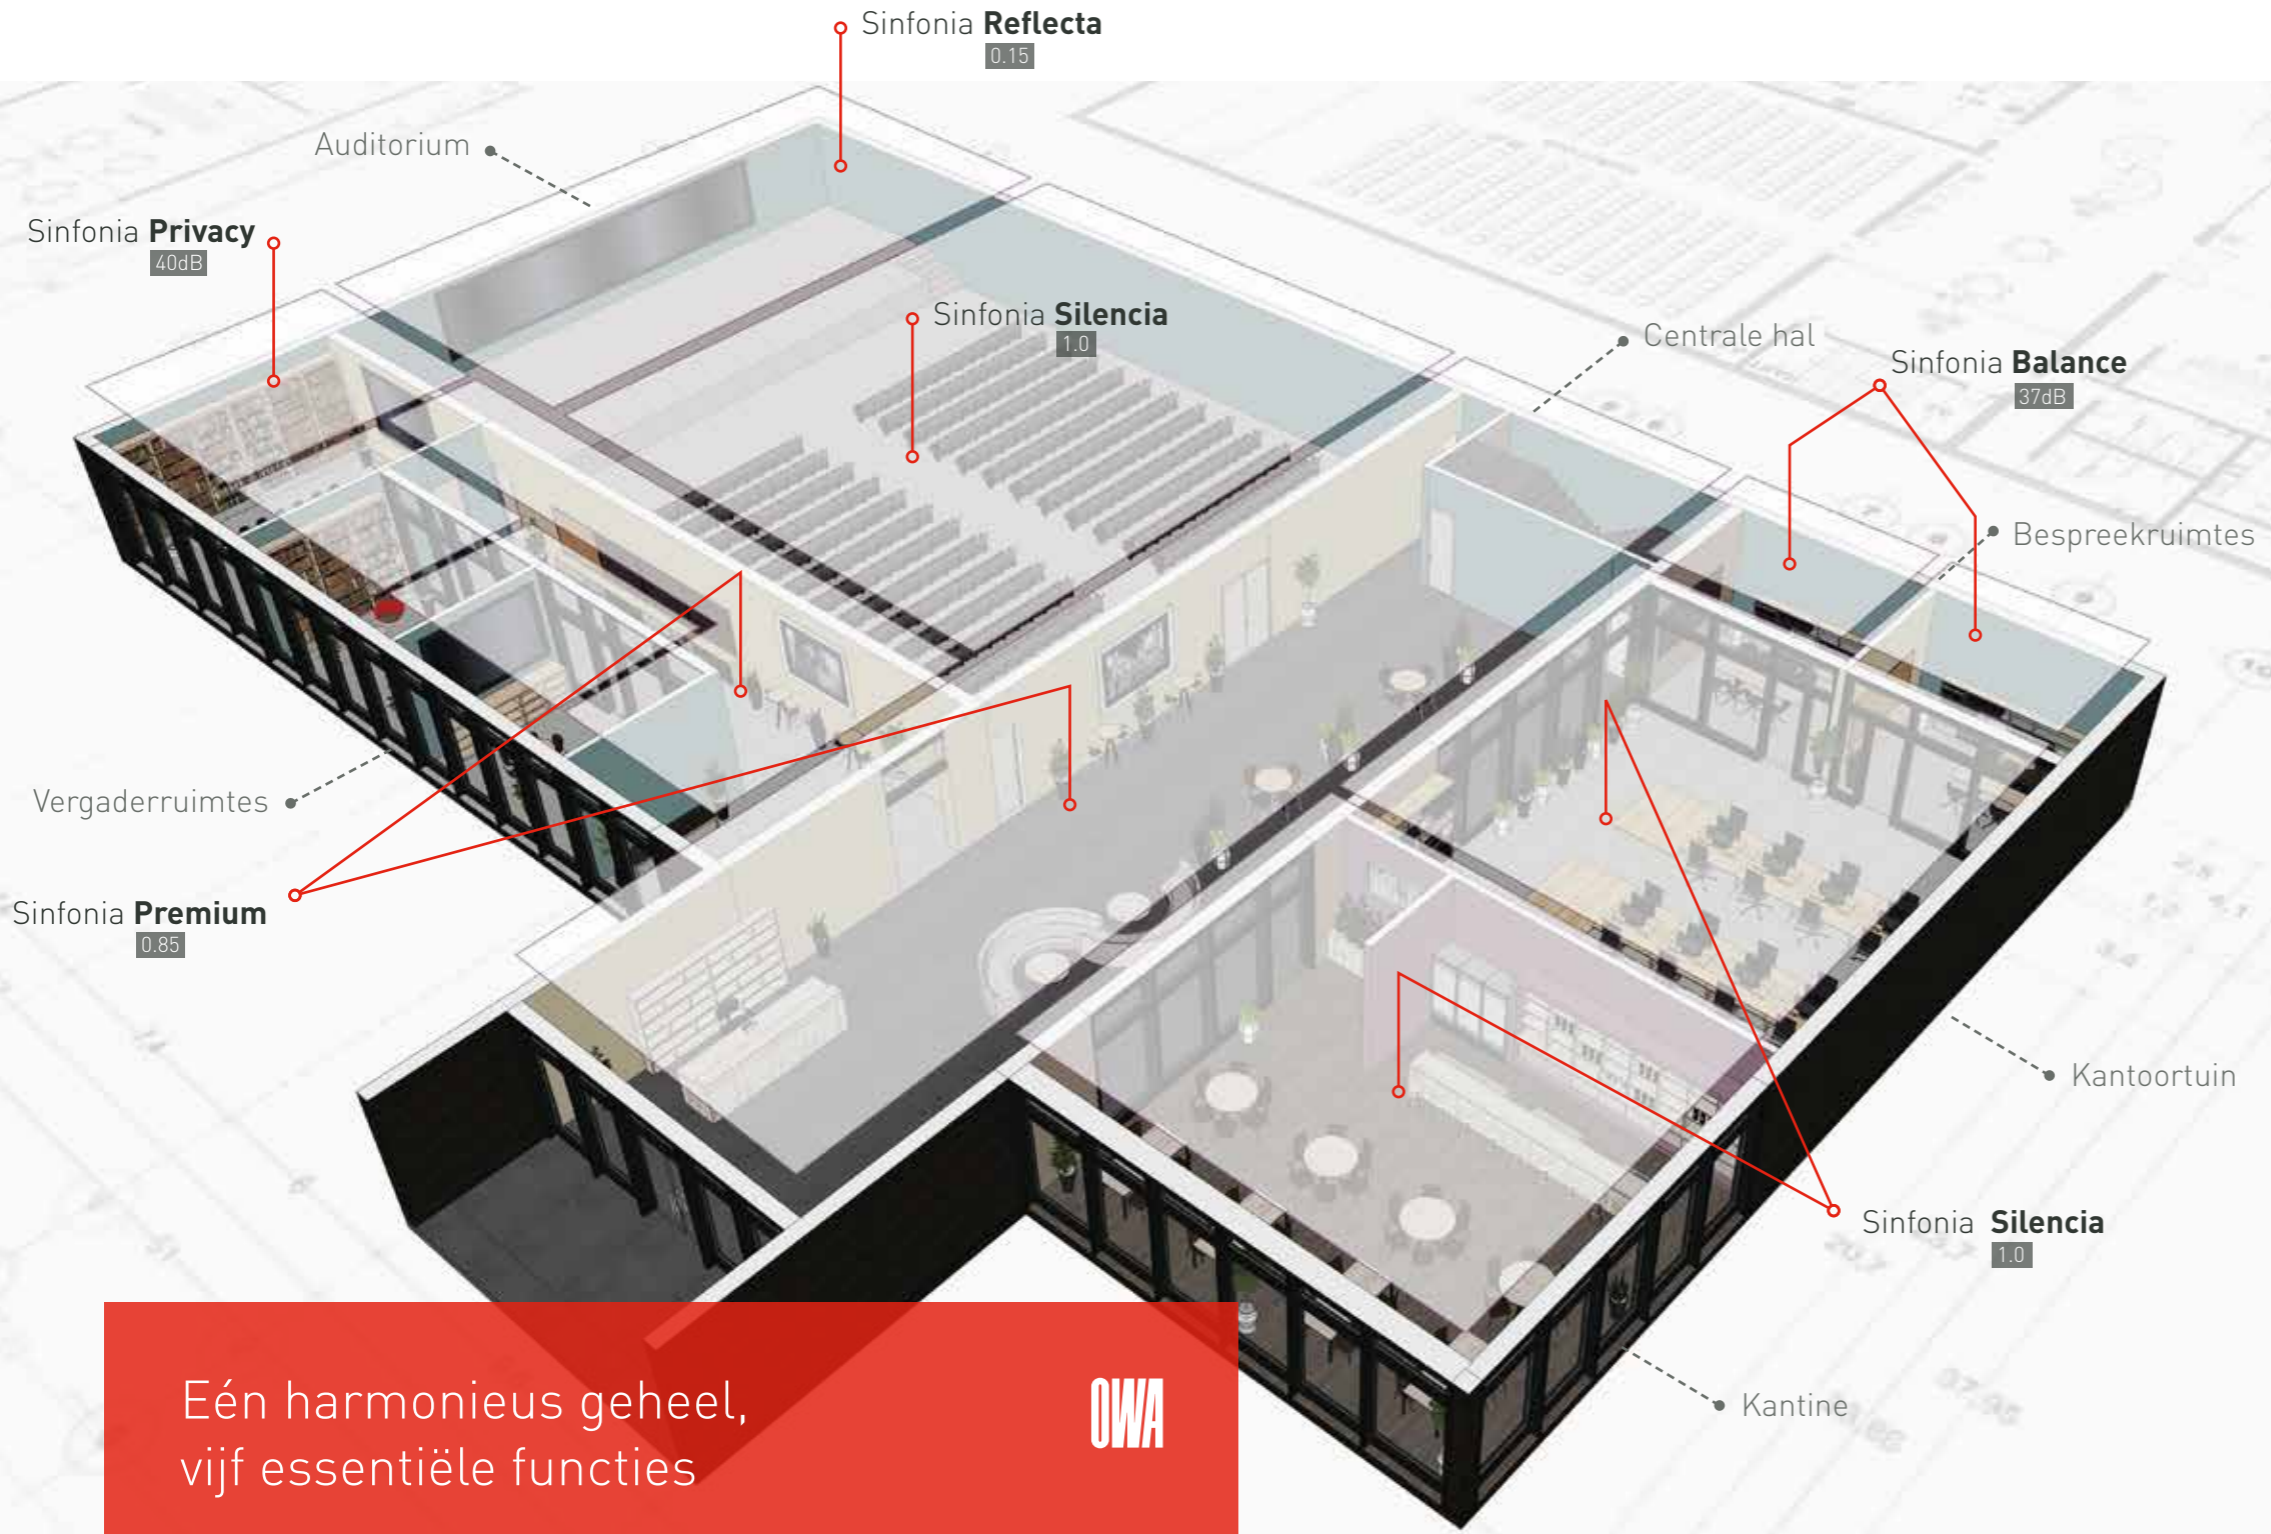

Alle verschillende ruimtes in uw project in balans

Sinfonia is een mineraal plafondpaneel met een gladde oppervlaktestructuur en is verkrijgbaar in wit, zwart en alle RAL-kleuren. De vele toepassingsmogelijkheden, strakke uitstraling en uitstekende prestaties op gebied van akoestiek, isolatie, brandwerendheid en hygiëne maken Sinfonia de perfecte allround plafondoplossing voor multifunctionele gebouwen.